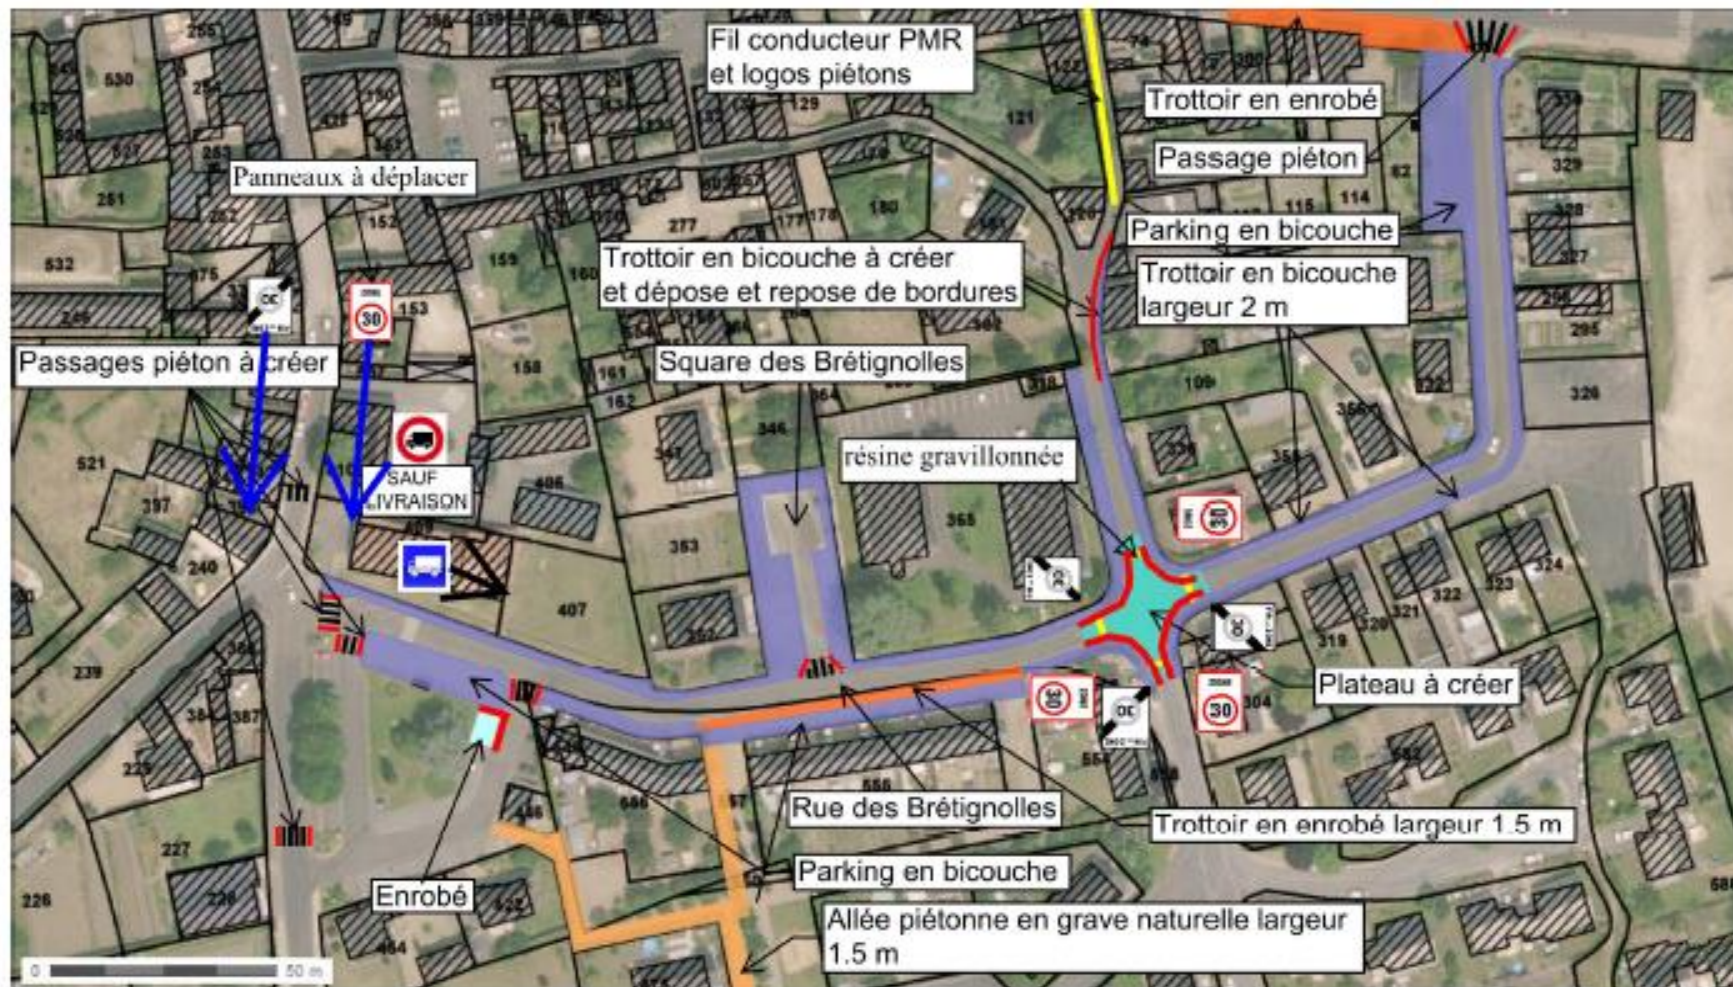

TRAVAUX ACCESSIBILITÉ TRANCHE 3 / 2019

Grande Rue
La Grange

Création d'un parking avec cheminement piéton en bi-couche gris

TRAVAUX ACCESSIBILITÉ TRANCHE 3 / 2019

Chemin du carrefour du Beurre

TRAVAUX ACCESSIBILITÉ TRANCHE 3 / 2019

Rue des Brétignolles

TRAVAUX ACCESSIBILITÉ TRANCHE 3 / 2019

Rue du Clos des Ferriers